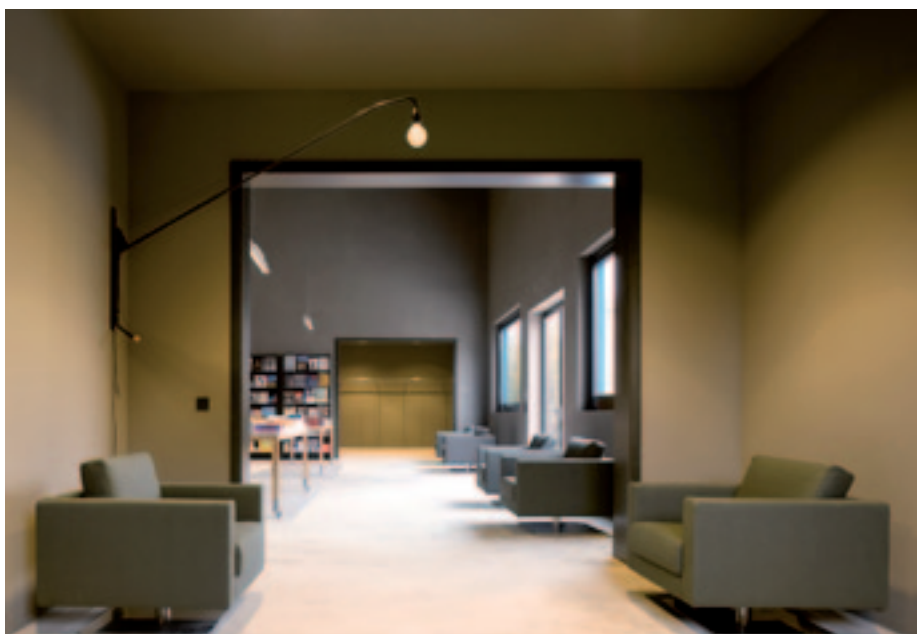

Keim Optil réunit luminosité et effet velouté

(Keim) Une peinture qui adhère sur du plâtre blanc à l'intérieur? Voici une question redondante que se posent toutes les entreprises de peinture. Ainsi, dans l'urgence, elles tâtonnent et expérimentent des primaires et des solvants. Pourtant, les locaux de représentation à peindre sont souvent, précisément des surfaces en plâtre blanc. Et, l'œuvre est sévèrement jugée par une clientèle à l'œil affûté.

Le fabricant de peintures minérales Keim propose une solution avec une nouvelle formule de Keim Optil. Il s'agit d'une peinture minérale d'intérieur à base d'un double liant sol-silicate avec des couleurs soutenues, ainsi que l'or, l'argent. L'intensité et la profondeur d'une couleur sont révélées par l'action de la lumière sur les pigments. Keim Optil réunit ainsi luminosité et aspect velouté. Contrairement aux liants couvrants, qui assombrissent les pigments, le liant minéral n'influence pas le pigment anorganique et la surface peinte aura ainsi un aspect mat velouté. La nouvelle technologie «MacroFill» a renforcé ces propriétés.

Avec la nouvelle technologie «MacroFill», des particules rondes de silicate remplissent le support et les pigments s'y déposent. Grâce à leur forme sphérique, les pigments assurent une diffraction quasiment parfaite de la lumière. La surface peinte rend ainsi un effet lumineux et velouté.